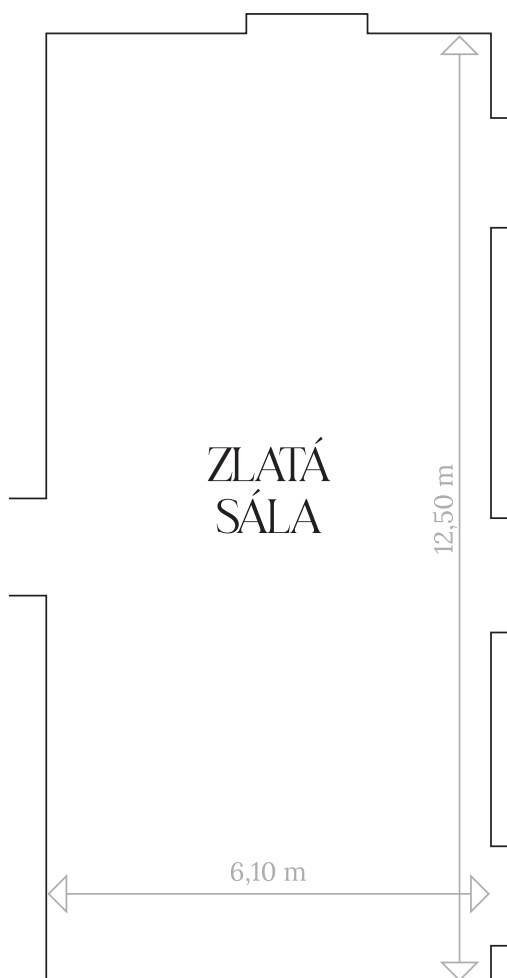

ZLATÁ SÁLA

ROZMERY	6,10 m (šírka) x 12,50 m (dĺžka)
ROZLOHA	76 m ²
PODLAŽIE	2. nadzemné podlažie

Zlatá sála je zdobená bojovými a mytologickými scénami, ktoré sú situované v rolverkových rámoch po obvodu miestnosti.

Počas obnovy boli ukryté pod nánosmi omietok a zachránené v poslednej chvíli.

Zlatá sála sa nachádza oproti Striebornej sále, ktoré sú od seba oddelené knižnicou so vstupnou chodbou.

Sú ideálnym riešením, ak potrebujete 2 väčšie miestnosti na jednom poschodí.