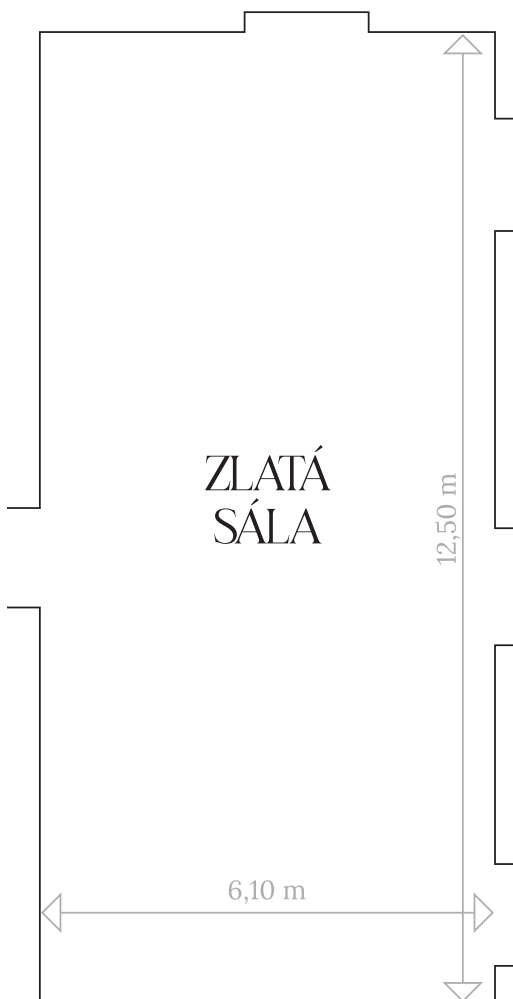

ZLATÁ SÁLA

ROZMERY	6,10 m (šírka) x 12,50 m (dĺžka)
ROZLOHA	76 m ²
PODLAŽIE	2. nadzemné podlažie

Zlatá sála je zdobená bojovými a mytologickými scénami, ktoré sú situované v rolverkových rámoch po obvodu miestnosti.

Počas obnovy boli ukryté pod nánosmi omietok a zachránené v poslednej chvíli.

Zlatá sála sa nachádza oproti Striebornej sále, ktoré sú od seba oddelené knižnicou so vstupnou chodbou.

Sú ideálnym riešením, ak potrebujete 2 väčšie miestnosti na jednom poschodí.