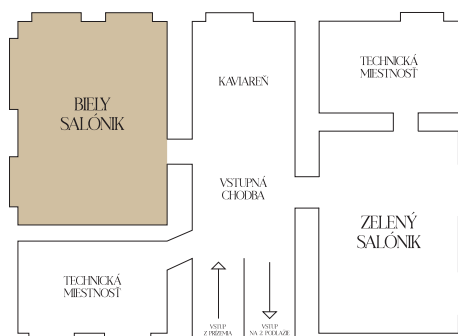

# BIELY SALÓNİK

<b>ROZMERY</b>	5,90 m (šírka) x 7,80 m (dĺžka)
<b>ROZLOHA</b>	46 m <sup>2</sup>
<b>PODLAŽIE</b>	1. nadzemné podlažie

Biely salónik je zaujímavý priestor **s klenbami a maľbami** vhodný pre menšie akcie.

Celkový príjemný dojem dotvára **veľká biela pec**, podľa ktorej je salónik pomenovaný.

Salónik sa nachádza na 1. nadzemnom podlaží, hneď oproti zelenému salóniku.

Medzi týmito priestormi sa nachádza hradná kaviareň.

<b>KAPACITA PRI JEDNOTLIVÝCH TYPOCH SEDENIA</b>	
KINO SEDENIE	35 miest
ŠKOLSKÉ SEDENIE	20 miest
U-SEDENIE	25 miest
T-SEDENIE	25 miest
I-SEDENIE	15 miest
ŽENEVSKÉ SEDENIE	20 miest
OKRÚHLE STOLY	20 miest