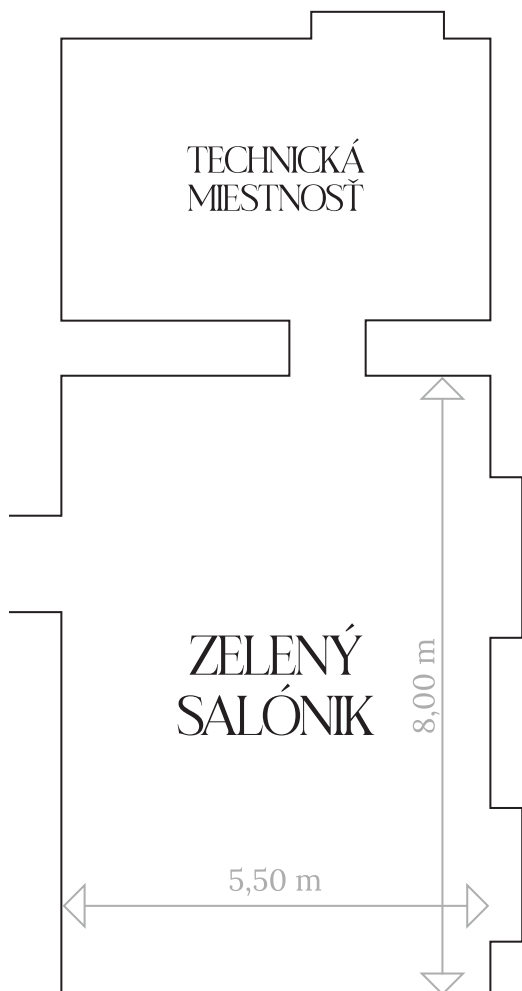

ZELENÝ SALÓNÍK

ROZMERY	5,50 m (šírka) x 8,00 m (dĺžka)
ROZLOHA	44 m ²
PODLAŽIE	1. nadzemné podlažie

Zelený salónik je zaujímavý priestor **s klenbami a maľbami** vhodný pre menšie akcie.

Celkový príjemný dojem dotvára **veľká zelená pec**, podľa ktorej je salónik pomenovaný.

Vedľa salónika sa nachádza menšia technická miestnosť, ktorú je tiež možné prenajať.

Salónik sa nachádza na 1. nadzemnom podlaží, hneď oproti bielemu salóniku.

Medzi týmito priestormi sa nachádza hradná kaviareň.